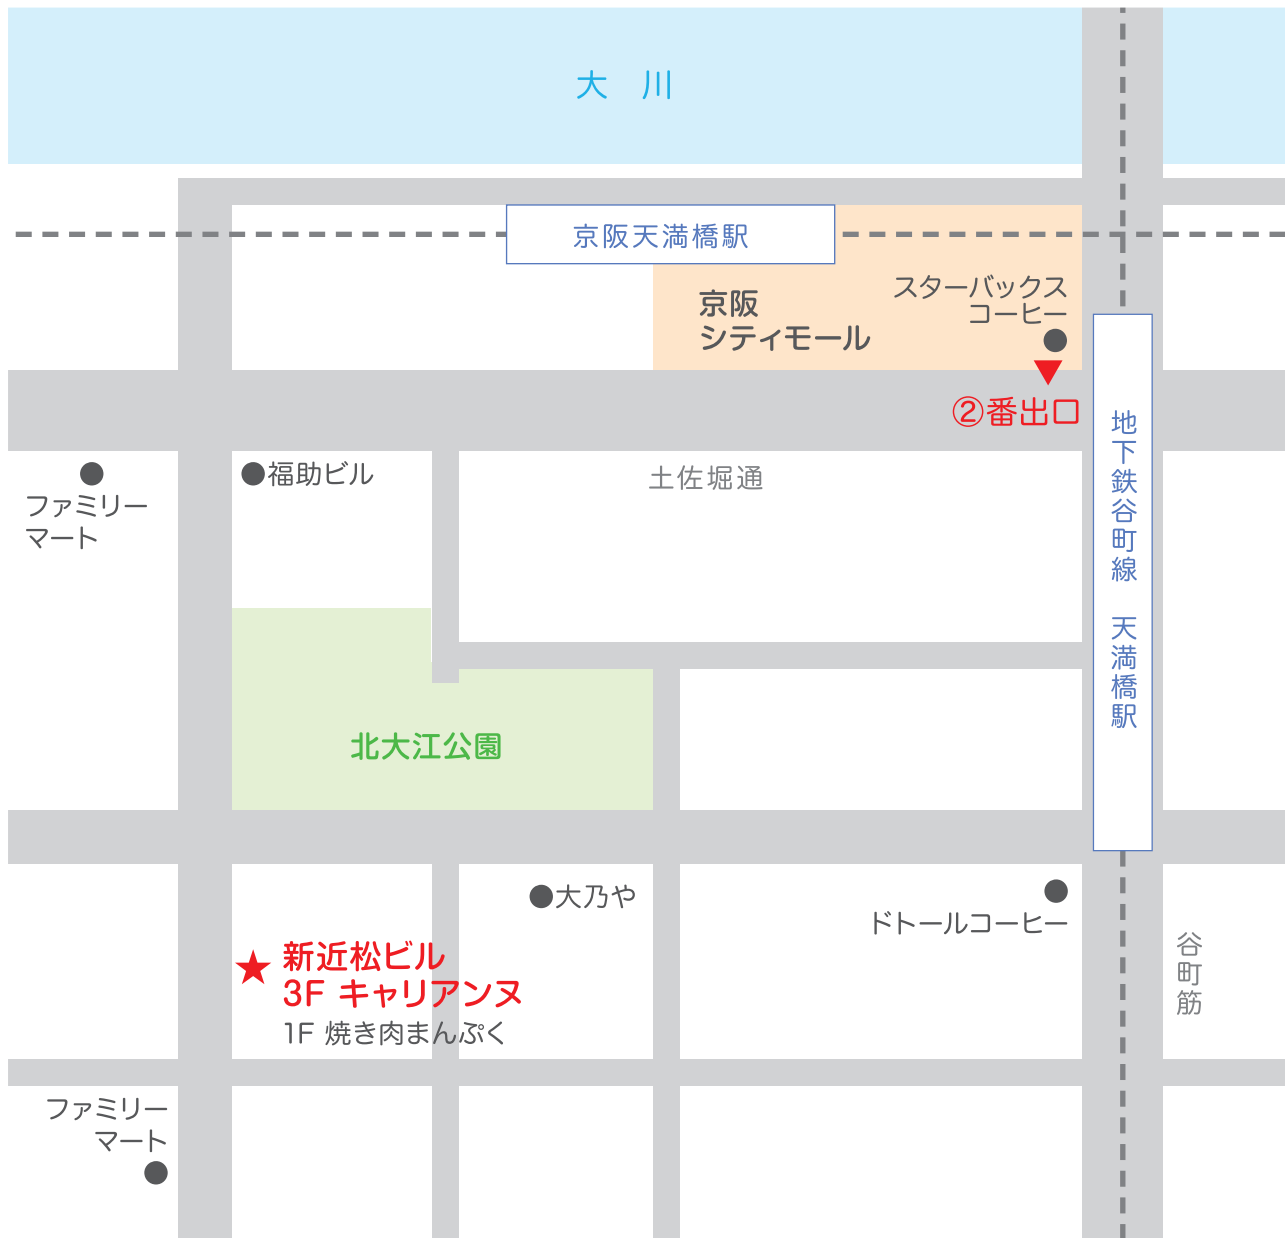

〒540-0034 大阪府中央区島町1丁目4-2 新近松ビル3F

TEL:06-6947-4878 FAX:06-6947-5024 E-mail:info@carrienne.jp

京阪本線・大阪市営地下鉄 谷町線「天満橋駅」②番出口より徒歩5分

天満橋駅の②番出口を出て、土佐堀通りを西に。2つ目の信号が見えたら渡り、坂を上ってください。

坂の途中に見える「北大江公園」が見えたらもう少しまっすぐ進んでください。

1階に「焼肉まんぷく」のある新近松ビル3Fです。